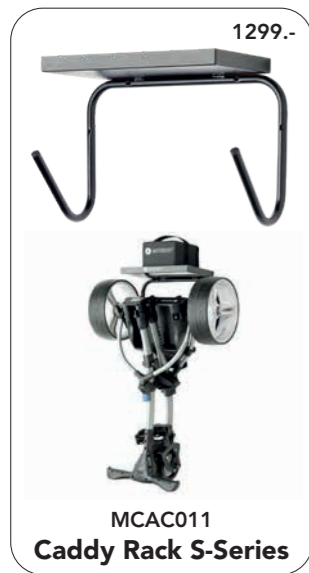

349.-

MCAC004
Drink Holder Large

799.-

MCAC016
Clearview Umbrella

499.-

MCAC027
Deluxe Trolley Mittens

699.-

MCACHM002
Hot Mitts