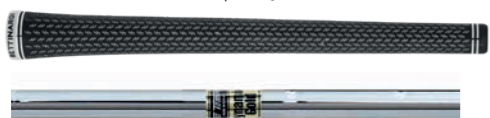

Wedge HLX 5.0 CHROME

SKU	Loft	Bounce	Lie	Length
X5-50C-C-S2	50°	8°	64°	35,5"
X5-52C-C-S2	52°	8°	64°	35,5"
X5-54C-C-S2	54°	10°	64°	35,25"
X5-56C-C-S2	56°	12°	64°	35,25"
X5-58C-C-S2	58°	10°	64°	35,0"
X5-60C-C-S2	60°	8°	64°	35,0"

Material Soft Carbon Steel
Grepp Lamkin Crossline
Skaft True Temper Dynamic Gold S200

2999.-

4999.-

Studio Stock 7
805850 RH / 805934 LH

4999.-

Studio Stock 17
805864

4999.-

Studio Stock 18
805887

4999.-

Studio Stock 28 SPUD
805906

4999.-

Studio Stock 28 CTR
805923

4999.-

SS 28 ARMLOCK
805956